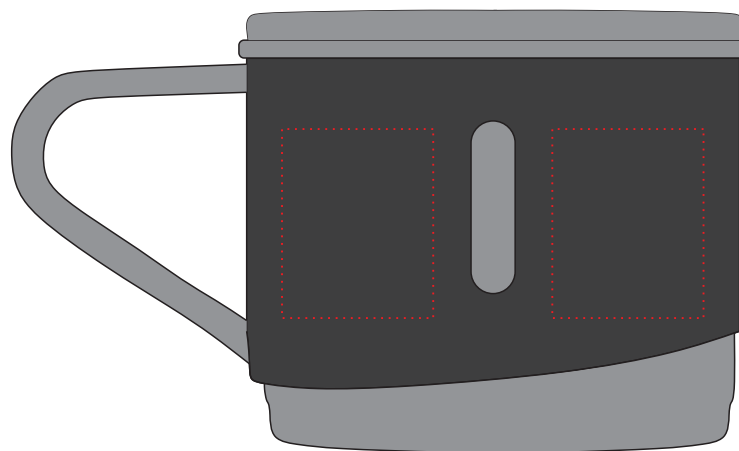

Va117

Miejsce znakowania
Placement
Lieu de marquage

Maksymalne pole znakowania
Max area dimension
Zone de marquage maximale
[mm]

Technika znakowania
Technique
Technique de marquage

item - cup - front/back
item - cup - right/left

20x25

T

Scale 1:1