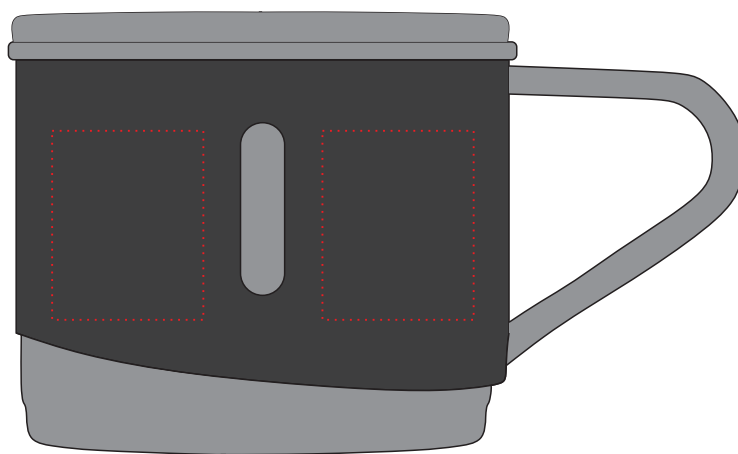

Va117

Miejsce znakowania
Placement
Lieu de marquage

Maksymalne pole znakowania
Max area dimension
Zone de marquage maximale
[mm]

Technika znakowania
Technique
Technique de marquage

item - cup - front/back
item - cup - right/left

20x25

T

Scale 1:1