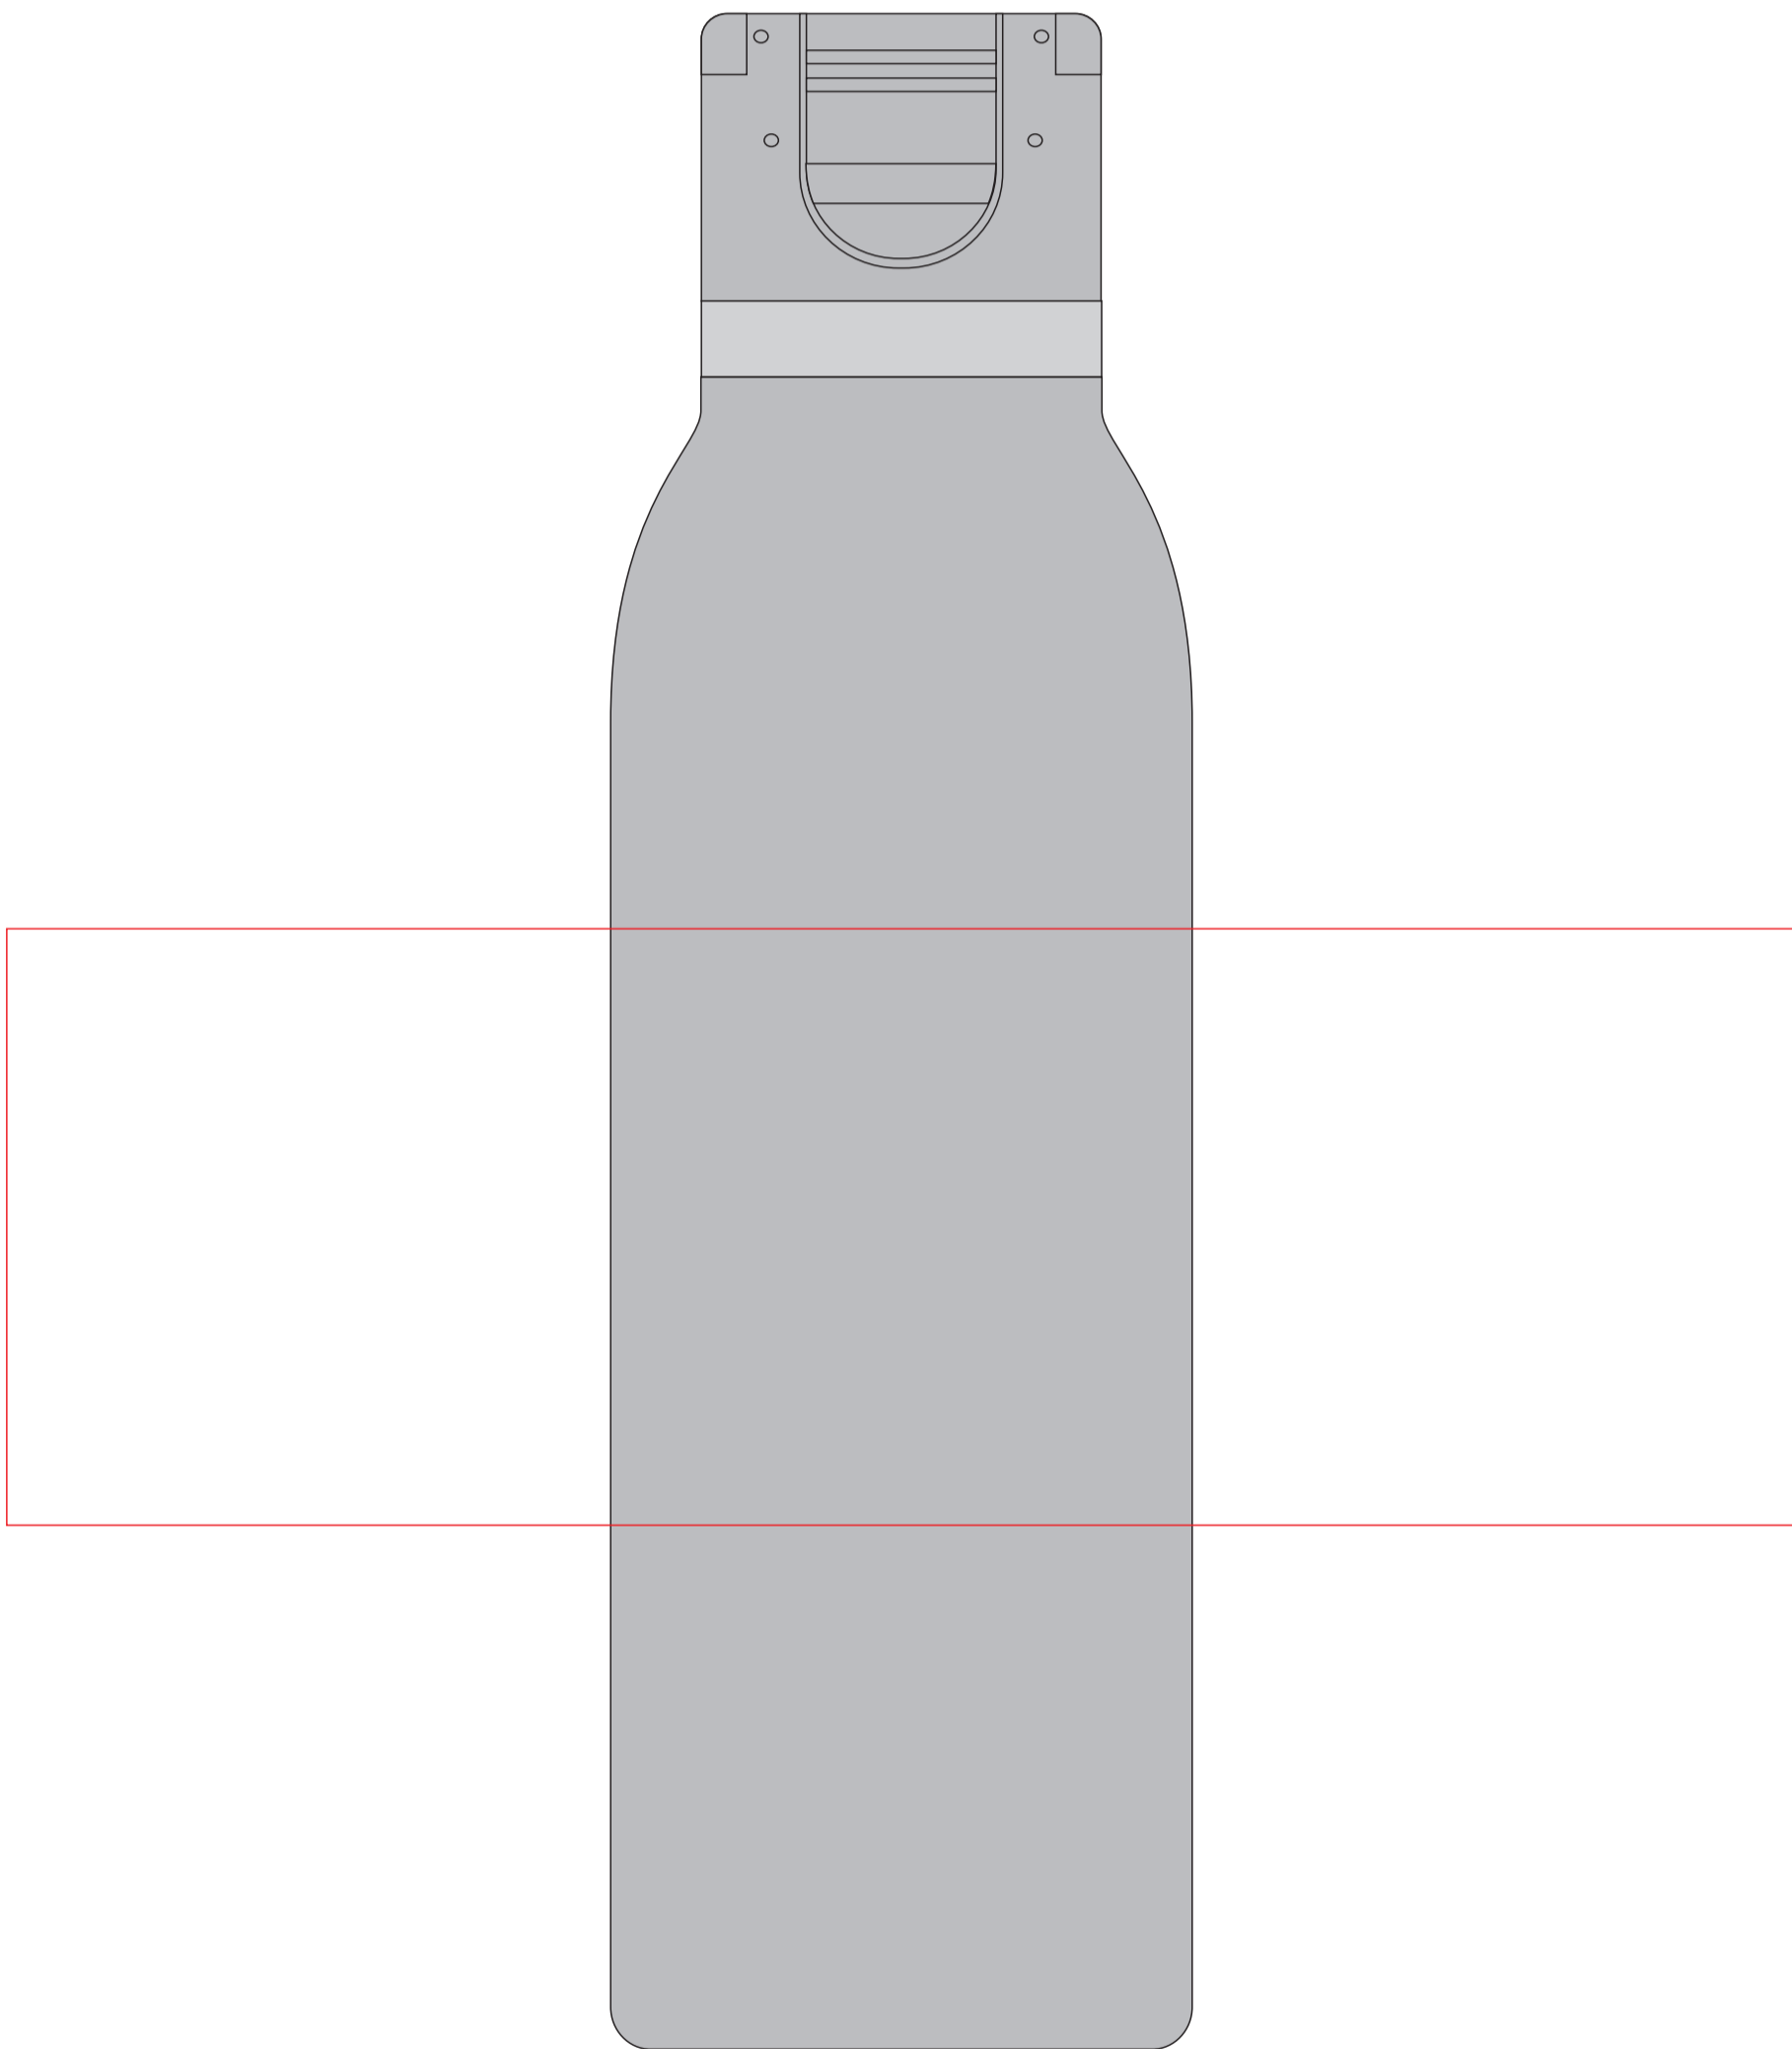

VA120

**Miejsce znakowania
Placement**

**Maksymalne pole znakowania
Max area dimension
[mm]**

**Technika znakowania
Technique**

item - front

55x60

L

Scale 1:1

VA120

Miejsce znakowania
Placement

Maksymalne pole znakowania
Max area dimension
[mm]

Technika znakowania
Technique

item - front

200x80

S

Scale 1:1

VA120

Miejsce znakowania
Placement

Maksymalne pole znakowania
Max area dimension
[mm]

Technika znakowania
Technique

item - front

240x80

UV360

Scale 1:1

VA120

Miejsce znakowania
Placement

Maksymalne pole znakowania
Max area dimension
[mm]

Technika znakowania
Technique

item - front

240x150

UV360

Scale 1:1