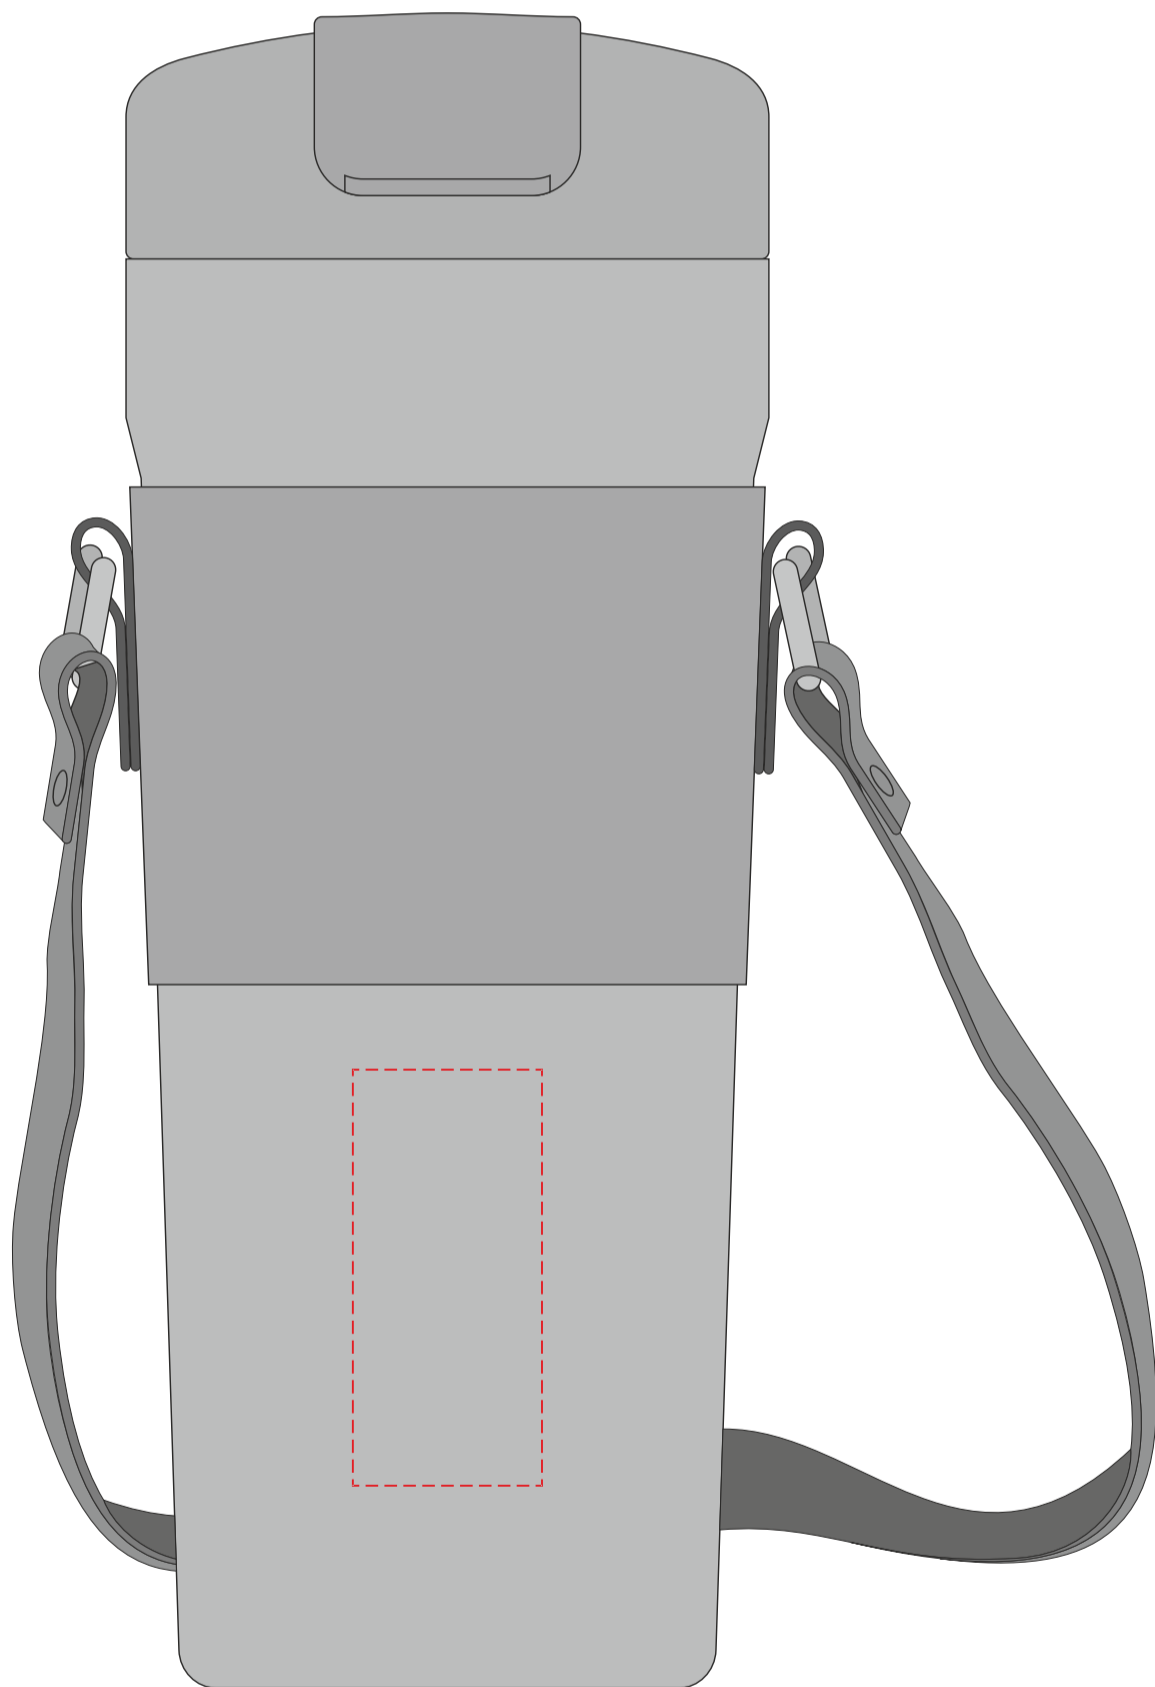

item front down

25x55

T, L

Scale 1:1

VA492

**Miejsce znakowania
Placement
Lieu de marquage
Standortmarkierung**

**Maksymalne pole znakowania
Max area dimension
Zone de marquage maximale
Maximale Etikettenfläche
[mm]**

**Technika znakowania
Technique
Technique de marquage
Markierungstechnik**

item front down

55x55

L

Scale 1:1

VA492

Miejsce znakowania
Placement
Lieu de marquage
Standortmarkierung

Maksymalne pole znakowania
Max area dimension
Zone de marquage maximale
Maximale Etikettenfläche
[mm]

Technika znakowania
Technique
Technique de marquage
Markierungstechnik

item front down

120x55

L

Scale 1:1