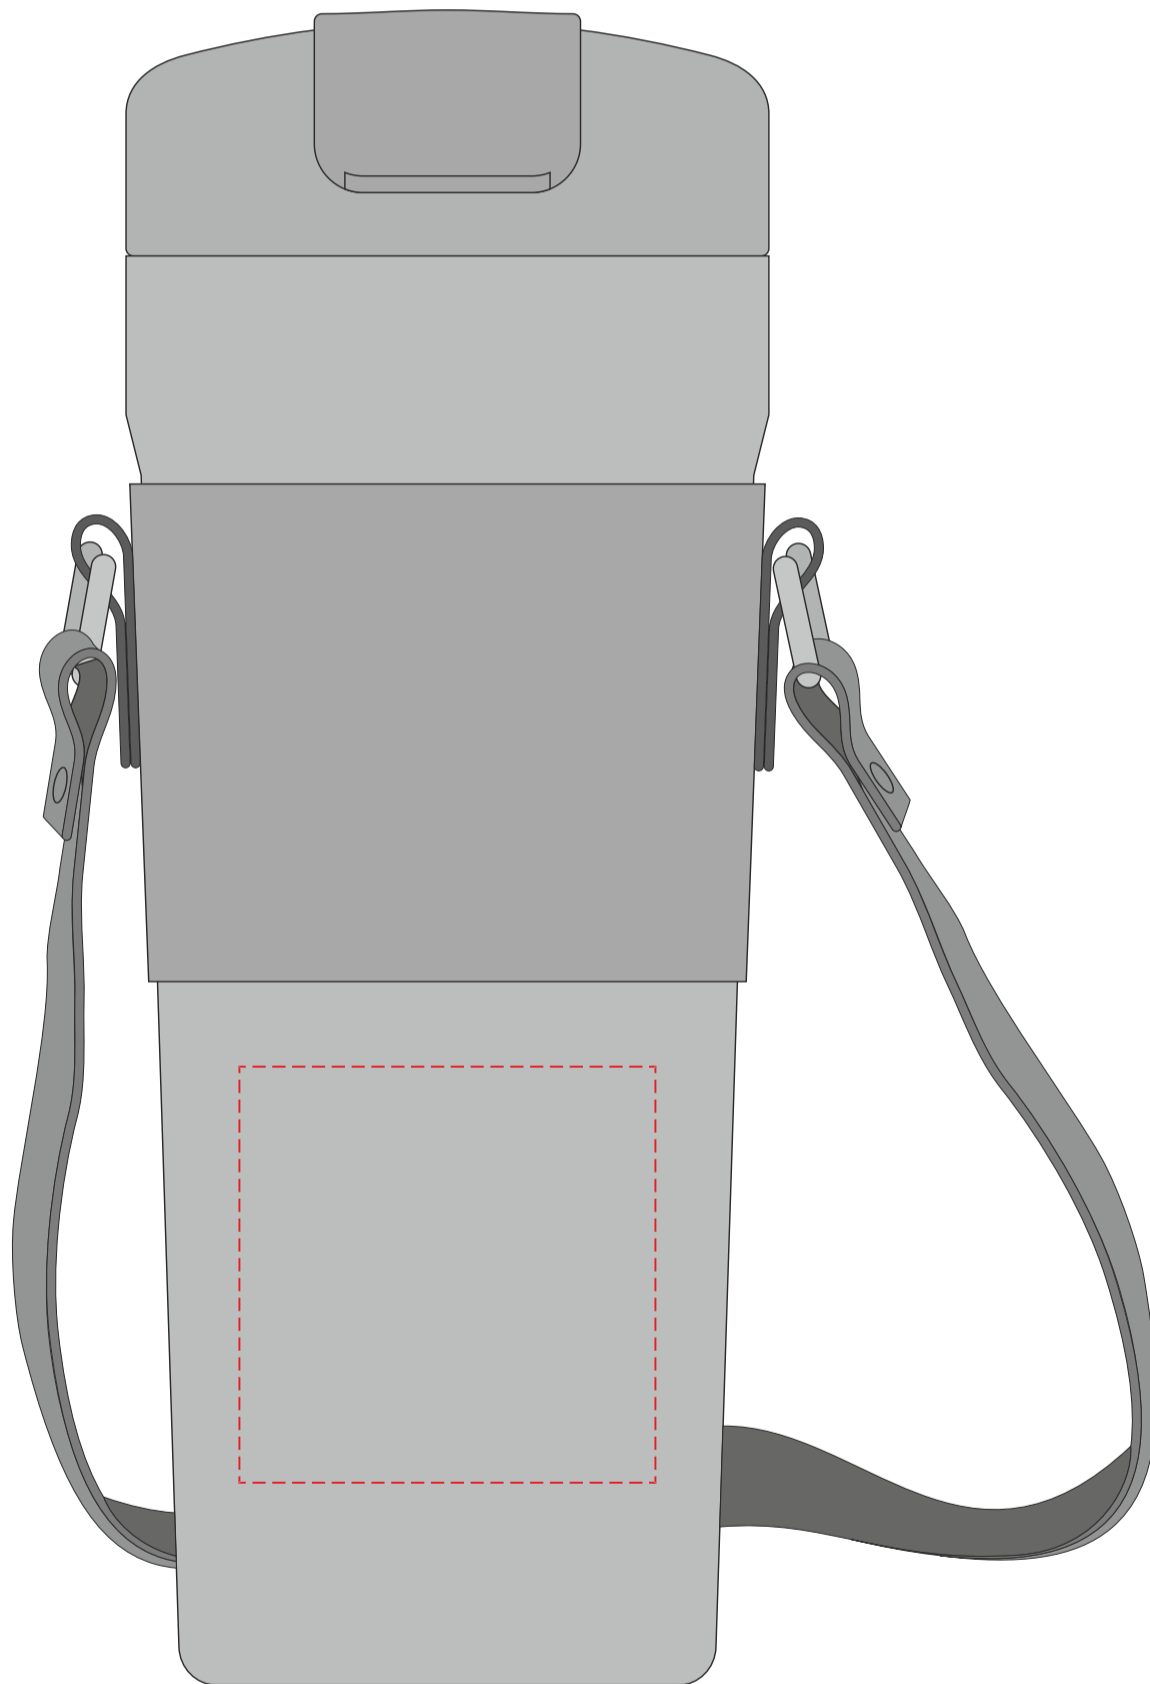

item front down

25x55

T, L

Scale 1:1

VA492

**Miejsce znakowania
Placement
Lieu de marquage
Standortmarkierung**

**Maksymalne pole znakowania
Max area dimension
Zone de marquage maximale
Maximale Etikettenfläche
[mm]**

**Technika znakowania
Technique
Technique de marquage
Markierungstechnik**

item front down

55x55

L

Scale 1:1

VA492

Miejsce znakowania
Placement
Lieu de marquage
Standortmarkierung

Maksymalne pole znakowania
Max area dimension
Zone de marquage maximale
Maximale Etikettenfläche
[mm]

Technika znakowania
Technique
Technique de marquage
Markierungstechnik

item front down

120x55

L

Scale 1:1