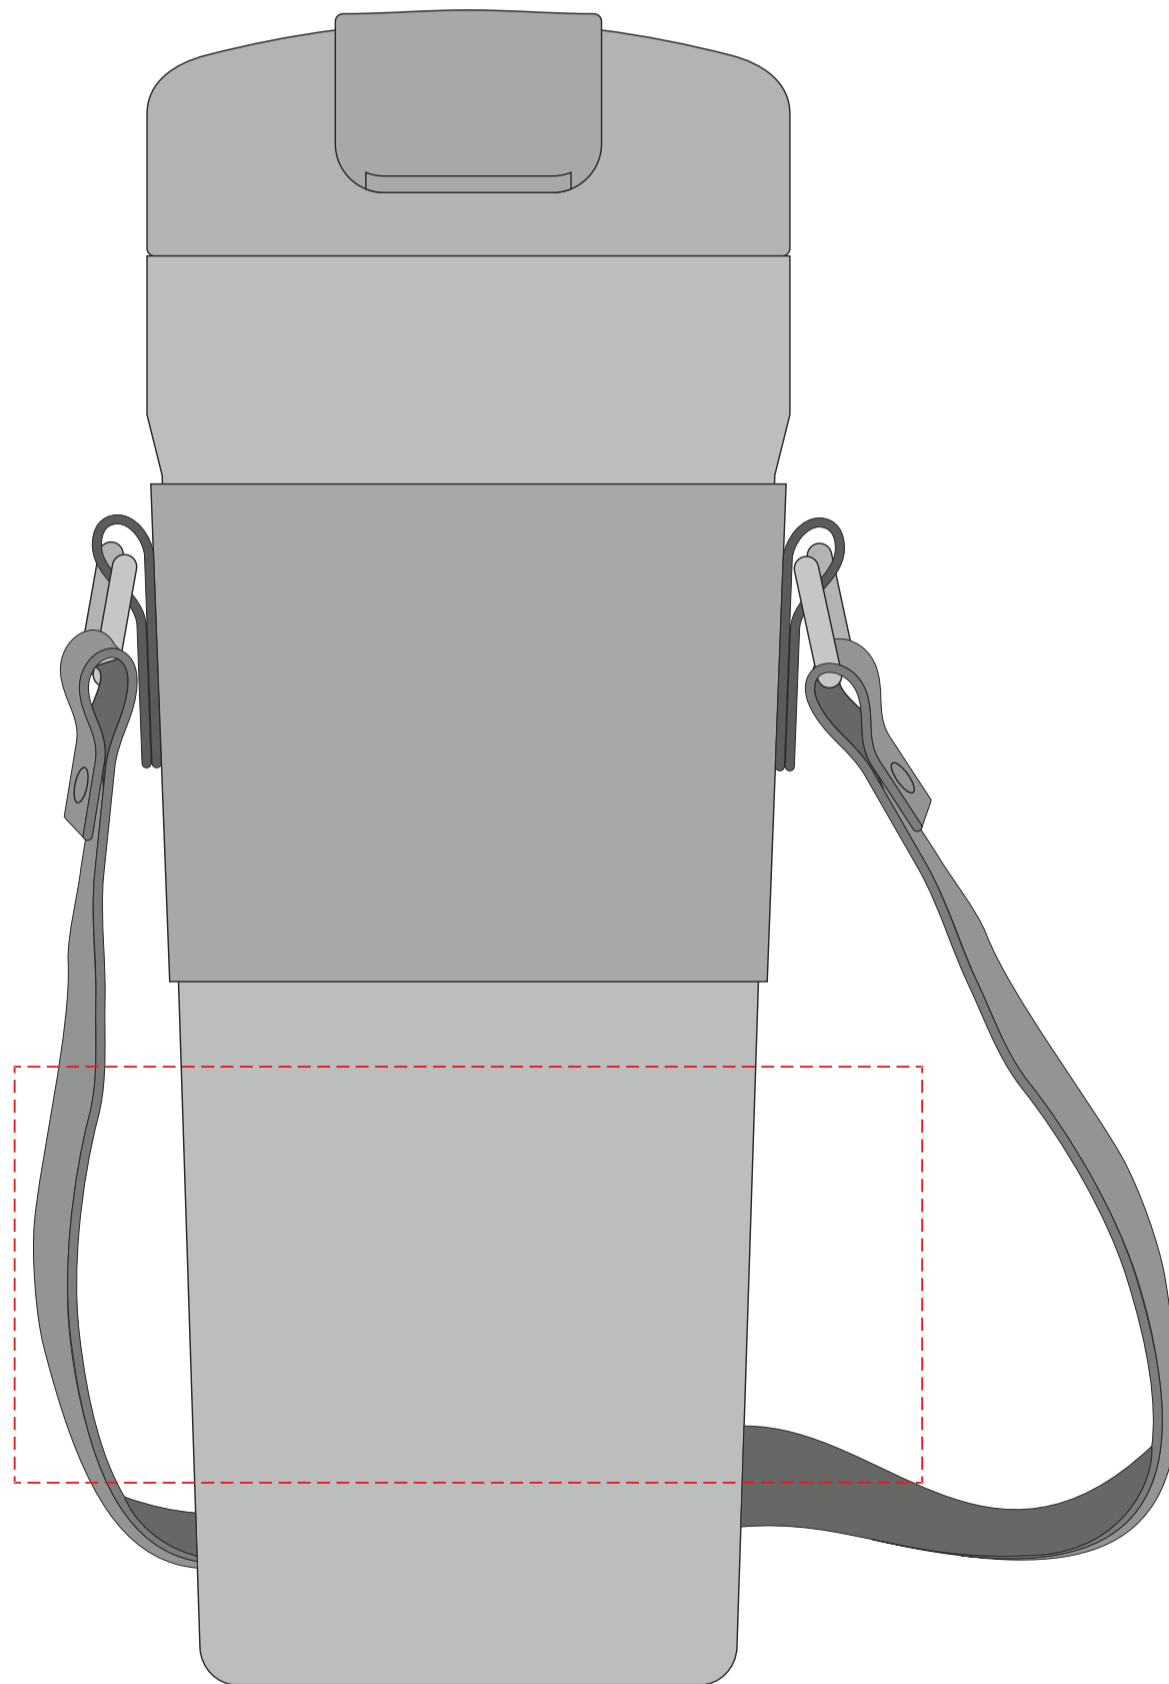

item front down

25x55

T, L

Scale 1:1

VA492

**Miejsce znakowania
Placement
Lieu de marquage
Standortmarkierung**

**Maksymalne pole znakowania
Max area dimension
Zone de marquage maximale
Maximale Etikettenfläche
[mm]**

**Technika znakowania
Technique
Technique de marquage
Markierungstechnik**

item front down

55x55

L

Scale 1:1

VA492

Miejsce znakowania
Placement
Lieu de marquage
Standortmarkierung

Maksymalne pole znakowania
Max area dimension
Zone de marquage maximale
Maximale Etikettenfläche
[mm]

Technika znakowania
Technique
Technique de marquage
Markierungstechnik

item front down

120x55

L

Scale 1:1